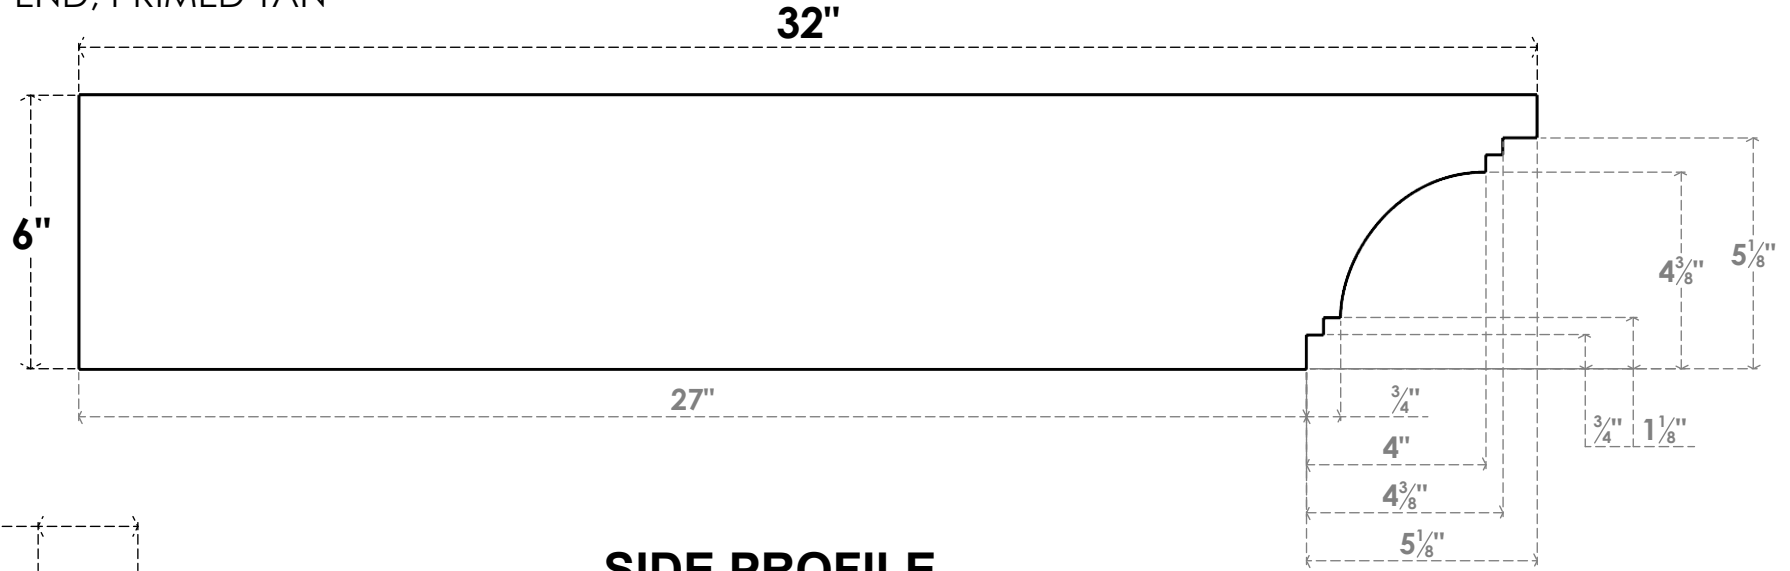

# ITEM NUMBER: RFTURS020X06000X32000X006PEC00RCPR

2"W X 6"H X 32"L TIMBERTHANE ROUGH CEDAR PESCADERO FAUX WOOD SOLID RAFTER TAIL, 6"L END, PRIMED TAN